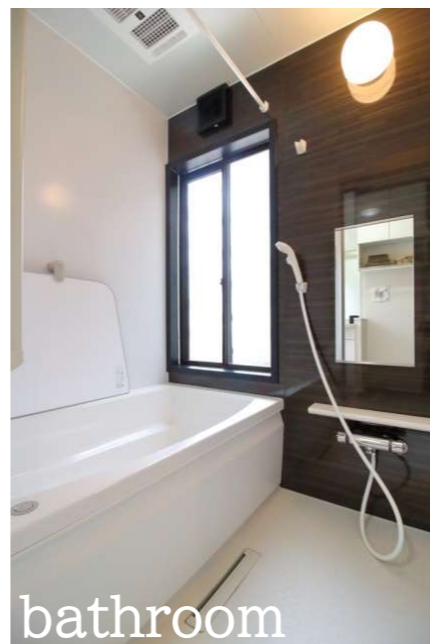

埼玉県久喜市 築30年(パルフェ)

Before

After

1階

2階

bathroom

toilet

entrance