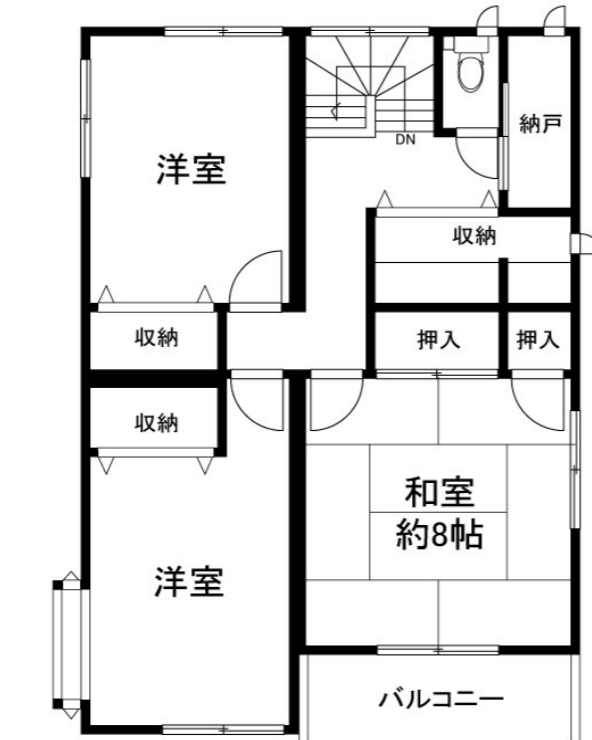

埼玉県久喜市 築30年(パルフェ)

Before

After

1階

2階

bathroom

toilet

entrance