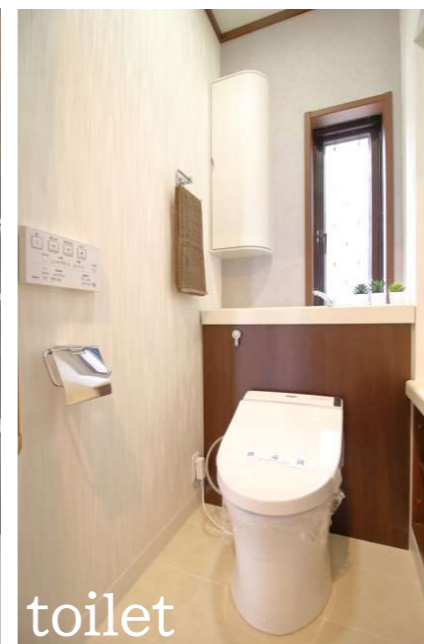

埼玉県久喜市 築30年(パルフェ)

Before

After

1階

2階

bathroom

toilet

entrance