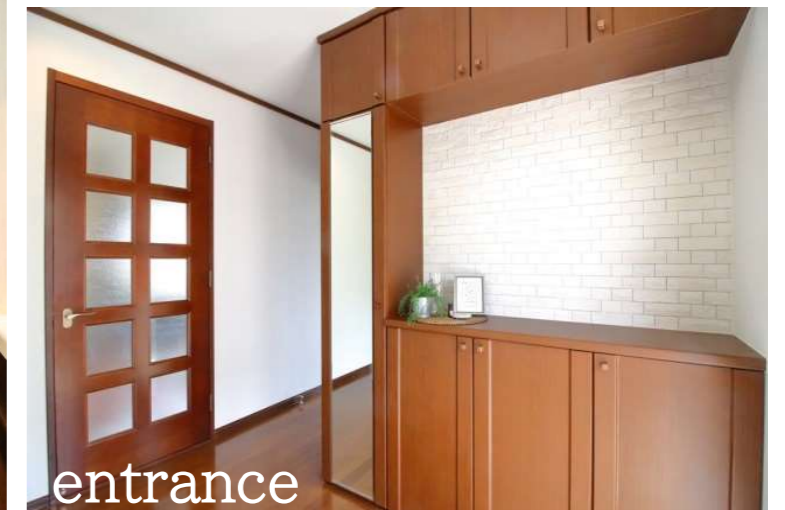

埼玉県久喜市 築30年(パルフェ)

Before

After

1階

2階

bathroom

toilet

entrance